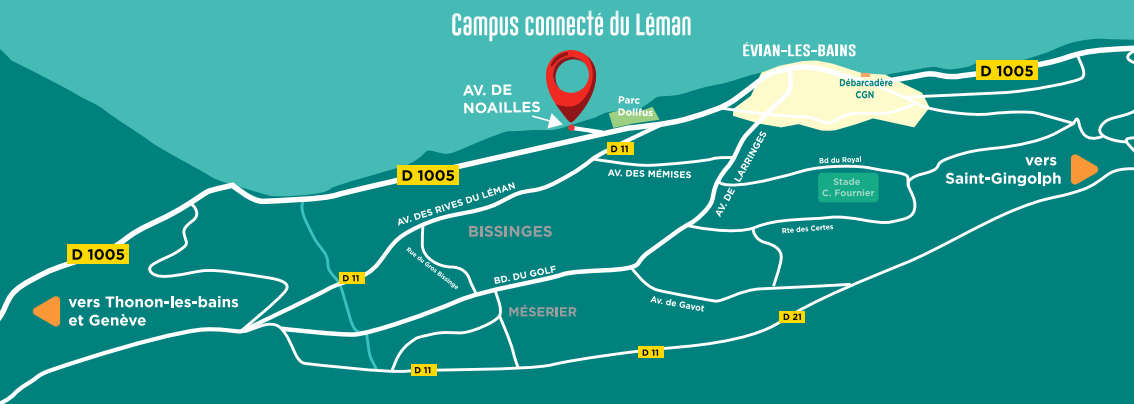

20 PLACES !

inscriptions toute l'année • accès gratuit
sélection sur dossier de candidature et entretien

LE CAMPUS CONNECTÉ DU LÉMAN

C'EST OÙ ?

Le campus connecté se situe à la Maison de l'eau à Evian-les-Bains,
dans un cadre privilégié au bord du lac

Transports : à 10 minutes à pied de la gare SNCF
arrêt de bus à proximité (réseau Eva'd - arrêt Léchère)
Parking gratuit à proximité

CAMPUS CONNECTÉ DU LÉMAN

22 avenue Anna de Noailles
74500 Évian-les-Bains